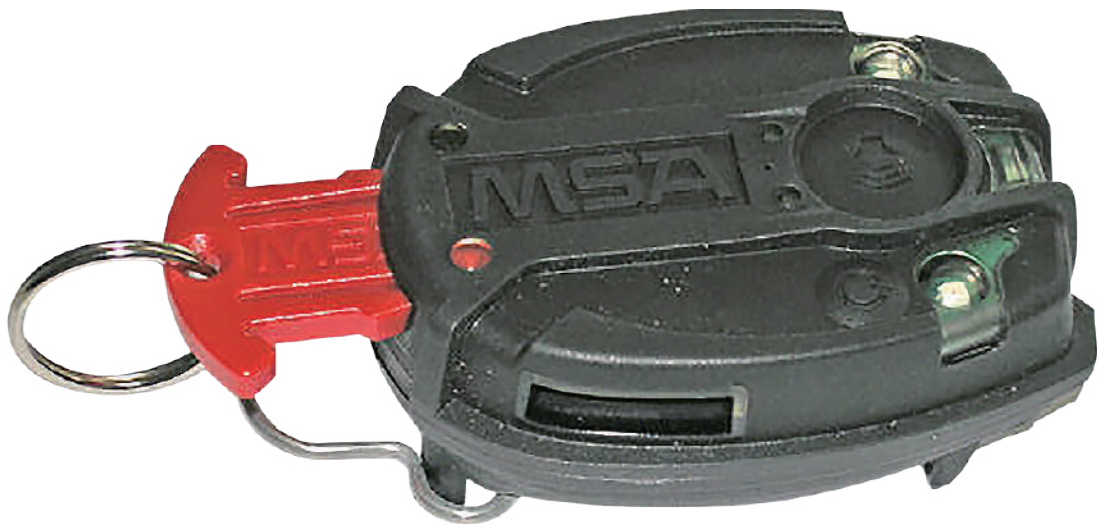

詳細技術規格

重量	225 g (含電池)
尺寸	100 x 75 x 45 mm (高 x 寬 x 深)
防水防塵等級	IP67
頻率	2.6 – 3.0 kHz
功能指示燈	雙色 LED
警報	在 3 米處達 95 dB ; 2 只超明亮 LED燈
預警報	2 次信號/秒，音量略低
全警報	3 次信號/秒，最大音量
電池	2 AA 電池
電池壽命	>200 小時操作時間；10 小時警報時間
保固期	1 年 (不含電池)

認證

ATEX II 1G EEx ia IIC T3/T4; I M1 Ex ia I;
IECEX Zone 0 Ex ia IIC T3/T4
-20°C to +55°C

AUS/NZ N10132

GA 401-2002

認證

EMC (2004/108/EC):

EN 61000-6-2, EN 61000-6-3

MIL-STD-810E

防燃測試依據 EN 137 標準

EN 60529 (IP 67)

JCDD/38 (UK標準)

防腐蝕性: EN 60068-2-11

符合台灣勞檢標準型號

10088478 motionSCOUT K-T-R (帶鑰匙式，含溫度感應器，手動復歸警報功能)

SKCIC 久冠測量儀器有限公司
JIU GUAN Survey Instrument Co., Ltd

81167 高雄市楠梓區後昌路105巷37號 Email: first@skcic.com.tw
TEL: (07)3610877 FAX: (07)3632141 Http: // www.skcic.com.tw

MSA
The Safety Company

MSA EUROPE Regional Head Offices & Great Britain www.msa-europe.com